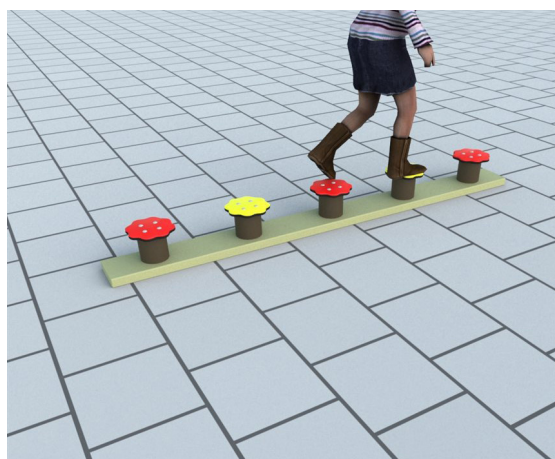

PARCOURS ZAZOU - LES FLEURS

Ref. PR571Z00

HAUTEUR DE CHUTE :

Inférieur à 0.60 m

DIMENSIONS :

180 x H. 18 cm
Fleurs Ø 18 cm

ESPACE NÉCESSAIRE :

Prévoir 150 cm autour du jeu
Entre chaque module : 25 à 40 cm

SCHÉMA :

CARACTERISTIQUES :

- Fabriquée intégralement en matériaux recyclés
- Coloris : support brun, fleur rouge et jaune
- Élément du parcours ZAZOU
- Se fixe grâce à des boulons sur un sol dur béton, bitume ou dallage
- Chevilles et vis d'ancrage fournies

- Poids : 16.5 kg
- Sans entretien
- Prévoir tout de même un sol amortissant autour du jeu
- Livré assemblé

LES FLEURS GP99F