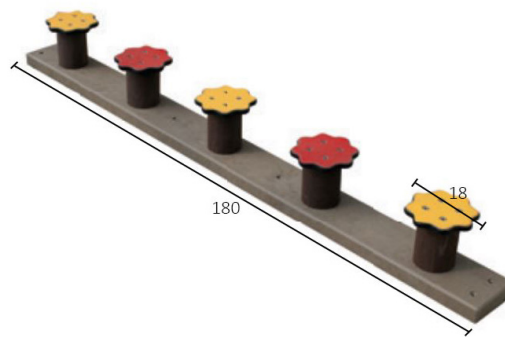

PARCOURS ZAZOU - LES FLEURS

Ref. PR571Z00

HAUTEUR DE CHUTE :

Inférieur à 0.60 m

DIMENSIONS :

180 x H. 18 cm
Fleurs Ø 18 cm

ESPACE NÉCESSAIRE :

Prévoir 150 cm autour du jeu
Entre chaque module : 25 à 40 cm

SCHÉMA :

CARACTERISTIQUES :

- Fabriquée intégralement en matériaux recyclés
- Coloris : support brun, fleur rouge et jaune
- Élément du parcours ZAZOU
- Se fixe grâce à des boulons sur un sol dur béton, bitume ou dallage
- Chevilles et vis d'ancrage fournies

- Poids : 16.5 kg
- Sans entretien
- Prévoir tout de même un sol amortissant autour du jeu
- Livré assemblé

LES FLEURS GP99F