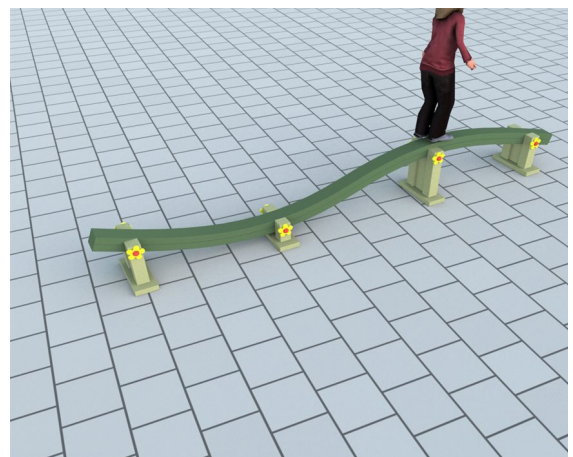

FIXATION :

LA VAGUE GP99C