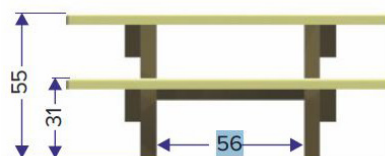

TABLE MINI MONOCHROME

Ref. PR221T09

HAUTEUR D'ASSISE :

31 cm

DIMENSIONS :

120 x 135 x H.55 cm

ESPACE NÉCESSAIRE :

120 x 135 cm

CARACTERISTIQUES :

- Fabriquée intégralement en matériaux recyclés
- Monochrome (plateau beige, piètement brun)
- Vis en inox et boulons galvanisés
- Usage pour parasols à support arrondi Ø 45 à 48 mm
- Plateau de table 120 x 62 cm
- Table auto stable (équerre à disposition si besoin)
- Livrée prête à l'emploi
- Poids : 83 kg

- Installation sur sol dur
- Prévoir chariot élévateur ou transpalette

SCHÉMA :

FIXATION :

VERSION A SCELLER AVEC PIEDS PROLONGÉS :

Pour la table GP16B, nous consulter
Il est conseillé de réaliser les fondations au moins 10 cm sous le niveau du sol pour empêcher la table de pique-nique de s'en dégager.

Fondation nécessaires par pied : environ 0.15 m³

acodis@acodis.com - 05.49.78.06.93 - www.acodis.com

16 Rue des Taillées 79180 CHAURAY