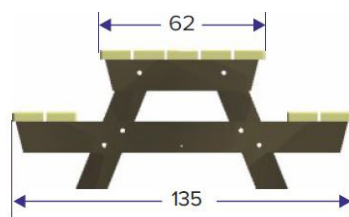

TABLE MINI MONOCHROME

Ref. PR221T09

HAUTEUR D'ASSISE :

31 cm

DIMENSIONS :

120 x 135 x H.55 cm

ESPACE NÉCESSAIRE :

120 x 135 cm

CARACTERISTIQUES :

- Fabriquée intégralement en matériaux recyclés
- Monochrome (plateau beige, piètement brun)
- Vis en inox et boulons galvanisés
- Usage pour parasols à support arrondi Ø 45 à 48 mm
- Plateau de table 120 x 62 cm
- Table auto stable (équerre à disposition si besoin)
- Livrée prête à l'emploi
- Poids : 83 kg

- Installation sur sol dur
- Prévoir chariot élévateur ou transpalette

SCHÉMA :

FIXATION :

VERSION A SCELLER AVEC PIEDS PROLONGÉS :

Pour la table GP16B, nous consulter
Il est conseillé de réaliser les fondations au moins 10 cm sous le niveau du sol pour empêcher la table de pique-nique de s'en dégager.

Fondation nécessaires par pied : environ 0.15 m³

acodis@acodis.com - 05.49.78.06.93 - www.acodis.com

16 Rue des Taillées 79180 CHAURAY