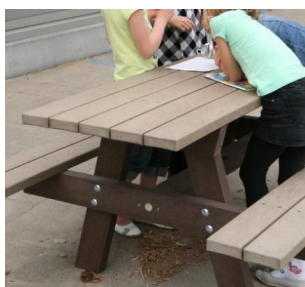

TABLE MINI MONOCHROME

Ref. PR221T09

HAUTEUR D'ASSISE :

31 cm

DIMENSIONS :

120 x 135 x H.55 cm

ESPACE NÉCESSAIRE :

120 x 135 cm

CARACTERISTIQUES :

- Fabriquée intégralement en matériaux recyclés
- Monochrome (plateau beige, piètement brun)
- Vis en inox et boulons galvanisés
- Usage pour parasols à support arrondi Ø 45 à 48 mm
- Plateau de table 120 x 62 cm
- Table auto stable (équerre à disposition si besoin)
- Livrée prête à l'emploi
- Poids : 83 kg

- Installation sur sol dur
- Prévoir chariot élévateur ou transpalette