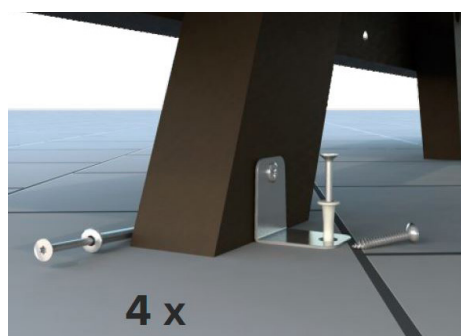

CARACTERISTIQUES :

- Fabriquée intégralement en matériaux recyclés
- Monochrome (plateau beige, piètement brun)
- Vis en inox et boulons galvanisés
- Usage pour parasols à support arrondi Ø 45 à 48 mm
- Plateau de table 120 x 62 cm
- Table auto stable (équerre à disposition si besoin)
- Livrée prête à l'emploi
- Poids : 83 kg

- Installation sur sol dur
- Prévoir chariot élévateur ou transpalette

SCHÉMA :

FIXATION :

VERSION A SCELLER AVEC PIEDS PROLONGÉS :

Pour la table GP16B, nous consulter
Il est conseillé de réaliser les fondations au moins 10 cm sous le niveau du sol pour empêcher la table de pique-nique de s'en dégager.