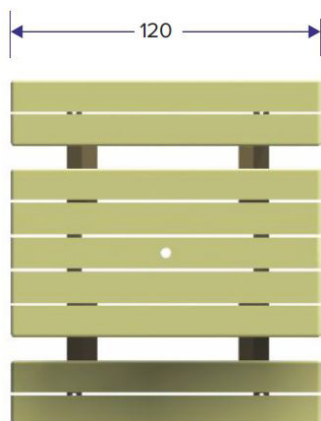

TABLE MINI MONOCHROME

Ref. PR221T09

HAUTEUR D'ASSISE :

31 cm

DIMENSIONS :

120 x 135 x H.55 cm

ESPACE NÉCESSAIRE :

120 x 135 cm

CARACTERISTIQUES :

- Fabriquée intégralement en matériaux recyclés
- Monochrome (plateau beige, piètement brun)
- Vis en inox et boulons galvanisés
- Usage pour parasols à support arrondi Ø 45 à 48 mm
- Plateau de table 120 x 62 cm
- Table auto stable (équerre à disposition si besoin)
- Livrée prête à l'emploi
- Poids : 83 kg

- Installation sur sol dur
- Prévoir chariot élévateur ou transpalette

SCHÉMA :

FIXATION :

VERSION A SCELLER AVEC PIEDS PROLONGÉS :

Pour la table GP16B, nous consulter
Il est conseillé de réaliser les fondations au moins 10 cm sous le niveau du sol pour empêcher la table de pique-nique de s'en dégager.

Fondation nécessaires par pied : environ 0.15 m³

acodis@acodis.com - 05.49.78.06.93 - www.acodis.com

16 Rue des Taillées 79180 CHAURAY