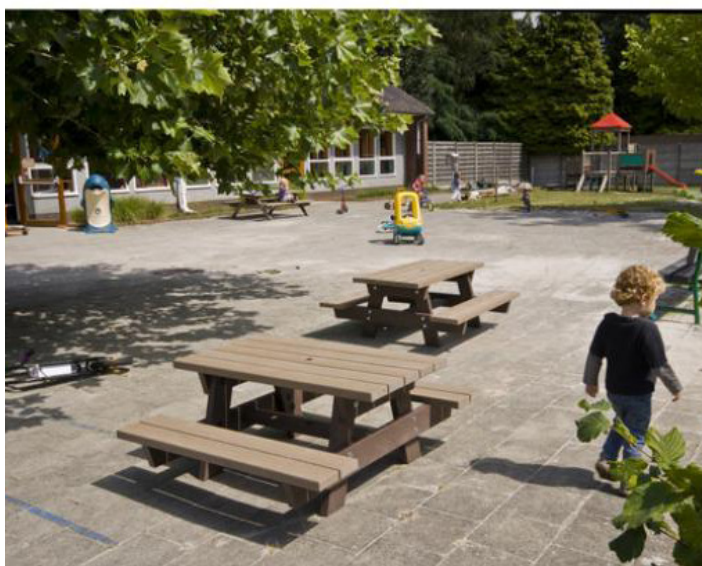

TABLE MINI MONOCHROME

Ref. PR221T09

HAUTEUR D'ASSISE :

31 cm

DIMENSIONS :

120 x 135 x H.55 cm

ESPACE NÉCESSAIRE :

120 x 135 cm

CARACTERISTIQUES :

- Fabriquée intégralement en matériaux recyclés
- Monochrome (plateau beige, piètement brun)
- Vis en inox et boulons galvanisés
- Usage pour parasols à support arrondi Ø 45 à 48 mm
- Plateau de table 120 x 62 cm
- Table auto stable (équerre à disposition si besoin)
- Livrée prête à l'emploi
- Poids : 83 kg

- Installation sur sol dur
- Prévoir chariot élévateur ou transpalette