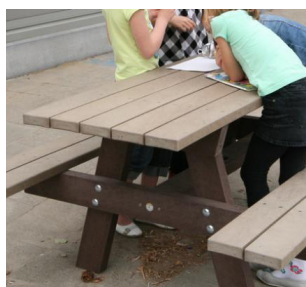

TABLE MAXI MONOCHROME

Ref. PR221T10

HAUTEUR D'ASSISE :

48 cm

DIMENSIONS :

180 x 131 x H.76 cm

ESPACE NÉCESSAIRE :

180 x 131 cm

CARACTERISTIQUES :

- Fabriquée intégralement en matériaux recyclés
- Monochrome (plateau beige, piètement brun)
- Vis en inox et boulons galvanisés
- Usage pour parasols à support arrondi Ø 45 à 48 mm
- Plateau de table 180 x 62 cm
- Table auto stable (équerre à disposition si besoin)
- Livrée prête à l'emploi
- Poids : 125 kg

- Installation sur sol dur
- Prévoir chariot élévateur ou transpalette