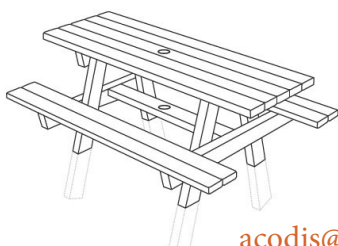

CARACTERISTIQUES :

- Fabriquée intégralement en matériaux recyclés
- Monochrome (plateau beige, piètement brun)
- Vis en inox et boulons galvanisés
- Usage pour parasols à support arrondi Ø 45 à 48 mm
- Plateau de table 180 x 62 cm
- Table auto stable (équerre à disposition si besoin)
- Livrée prête à l'emploi
- Poids : 125 kg

- Installation sur sol dur
- Prévoir chariot élévateur ou transpalette

SCHÉMA :

FIXATION :

VERSION A SCELLER AVEC PIEDS PROLONGÉS :

Pour la table GP17B, nous consulter
Il est conseillé de réaliser les fondations au moins 10 cm sous le niveau du sol pour empêcher la table de pique-nique de s'en dégager.