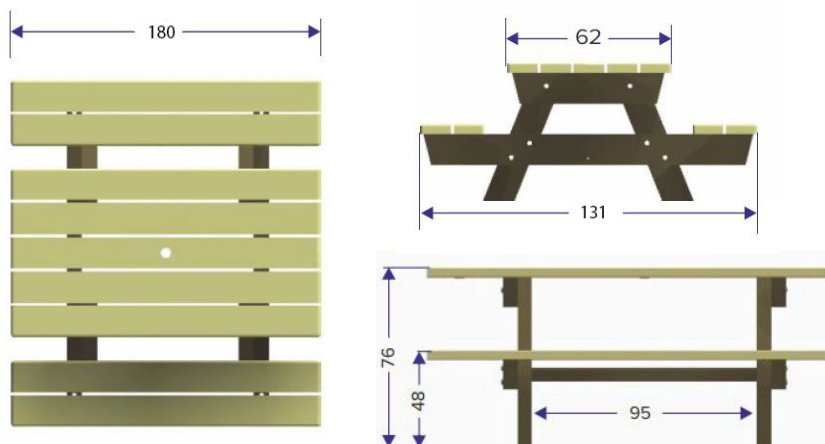

TABLE MAXI MONOCHROME

Ref. PR221T10

HAUTEUR D'ASSISE :

48 cm

DIMENSIONS :

180 x 131 x H.76 cm

ESPACE NÉCESSAIRE :

180 x 131 cm

CARACTERISTIQUES :

- Fabriquée intégralement en matériaux recyclés
- Monochrome (plateau beige, piètement brun)
- Vis en inox et boulons galvanisés
- Usage pour parasols à support arrondi Ø 45 à 48 mm
- Plateau de table 180 x 62 cm
- Table auto stable (équerre à disposition si besoin)
- Livrée prête à l'emploi
- Poids : 125 kg

- Installation sur sol dur
- Prévoir chariot élévateur ou transpalette

SCHÉMA :

FIXATION :

VERSION A SCELLER AVEC PIEDS PROLONGÉS :

Pour la table GP17B, nous consulter
Il est conseillé de réaliser les fondations au moins 10 cm sous le niveau du sol pour empêcher la table de pique-nique de s'en dégager.