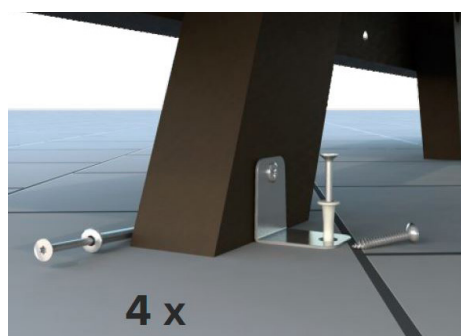

CARACTERISTIQUES :

- Fabriquée intégralement en matériaux recyclés
- Monochrome (plateau beige, piètement brun)
- Vis en inox et boulons galvanisés
- Usage pour parasols à support arrondi Ø 45 à 48 mm
- Plateau de table 180 x 62 cm
- Table auto stable (équerre à disposition si besoin)
- Livrée prête à l'emploi
- Poids : 125 kg

- Installation sur sol dur
- Prévoir chariot élévateur ou transpalette

SCHÉMA :

FIXATION :

VERSION A SCELLER AVEC PIEDS PROLONGÉS :

Pour la table GP17B, nous consulter
Il est conseillé de réaliser les fondations au moins 10 cm sous le niveau du sol pour empêcher la table de pique-nique de s'en dégager.