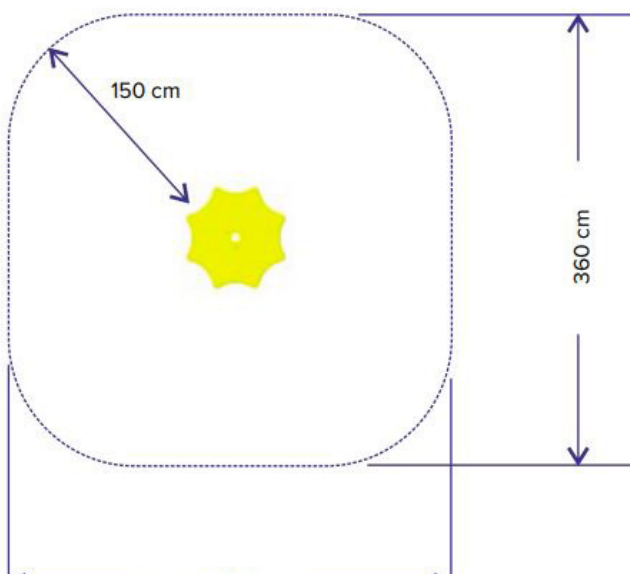

ZONE D'IMPLANTATION :