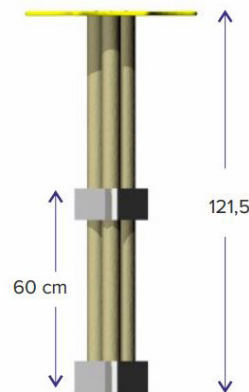

1 - 12 ans

LA TABLE PARASOL SANDY GP23

Ref. PR540Z00

ACODIS
ANIMER LES ÉCOLES ET ESPACES DE JEUX

HAUTEUR DE CHUTE :

Inférieur à 0.60 m

DIMENSIONS :

58 x 58 x H.121.5 cm

ESPACE NÉCESSAIRE :

3.60 x 3.60 m

ZONE DE SÉCURITÉ :

13 m²

CARACTERISTIQUES :

- Table parasol certifié TÜV
- Support massif brun en plastique recyclé
- Vis et chevilles en inox
- Plateau jaune en polyéthylène d'épaisseur 12.5 mm
- Plateau de table de Ø 60 cm
- Ancrage au niveau du tiret sur le piquet soit 52 cm sous le dessus de la table
- Livrée prête à l'emploi
- Poids : 21 kg

- Sol amortissant facultatif (HIC < 0.60)
- Installation sur sable

ZONE D'IMPLANTATION :

SCHÉMA :

ANCRAGE :