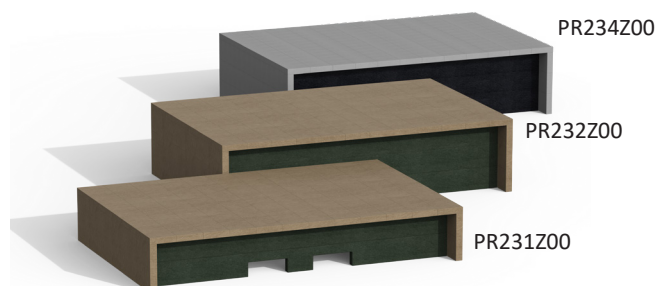

EXISTE EN HAUTEUR 34 CM COLORIS BEIGE VERT :

ZONE D'IMPLANTATION :

Comme il s'agit de mobilier et non d'un équipement de jeu, il ne faut prévoir aucune zone libre obligatoire.