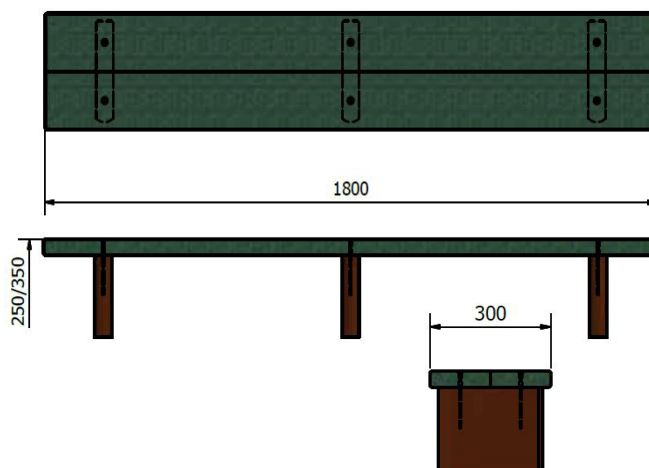

BANQUETTE GP59 H35

Ref. PR229H49

HAUTEUR D'ASSISE :

35 cm (taille 3)

DIMENSIONS :

180 x 30 x H. 35 cm

CARACTERISTIQUES :

- Fabriqué intégralement en matériaux recyclés
- Banquette de 180 cm
- Coloris : Beige
- Surface d'assise : 15 cm (profilé de 4 x 15 x 180 cm)
- Vis en inox
- Les pieds mesurent 23 x 26.5 x Ep. 18 cm
- Livré complètement assemblé
- Poids : 31 kg

- Installation sur sol dur et stable
- Prévoir chariot élévateur ou transpalette

EN OPTION :

FLEUR A L'UNITÉ :

- fleur en polyéthylène rouge et jaune

EXISTE EN HAUTEUR 35 CM :

PR229H52

SCHÉMA :

ZONE D'IMPLANTATION :