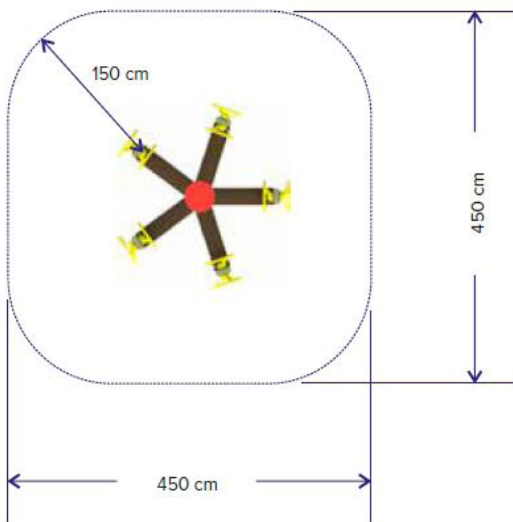

ZONE D'IMPACT :