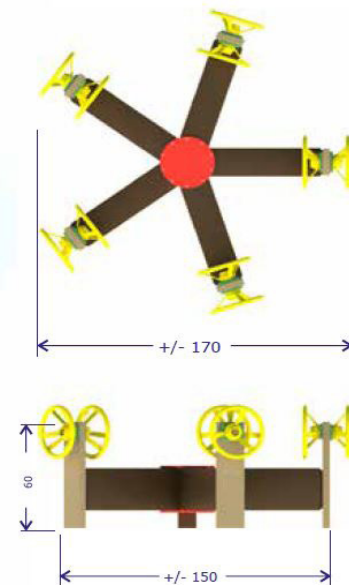

SCHÉMA :

acodis@acodis.com - 05.49.78.06.93 - www.acodis.com

16 Rue des Taillées 79180 CHAURAY