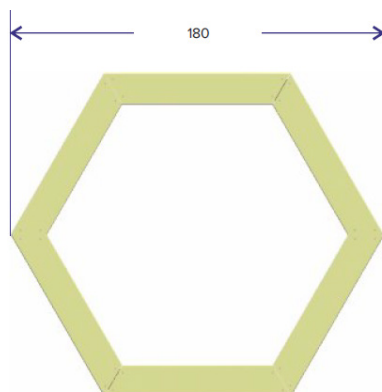

BANC HEXAGO GP10 MINI

Ref. AM208Z00

HAUTEUR D'ASSISE :

260 mm

DIMENSIONS :

∅ 1800 mm

CARACTERISTIQUES :

- Banc contour d'arbre en plastique recyclé de forme hexagonal
- Coloris brun et beige
- Le surface d'assise est de 26 cm
- Livré en 6 pièces à assembler
- Poids 34 kg
- Il possède une grande capacité d'accueil et agrémentera les cours d'école

SCHÉMA :

FIXATION :

ZONE D'IMPLANTATION :

Comme il s'agit de mobilier et non d'un équipement de jeu, il ne faut prévoir aucune zone libre obligatoire.