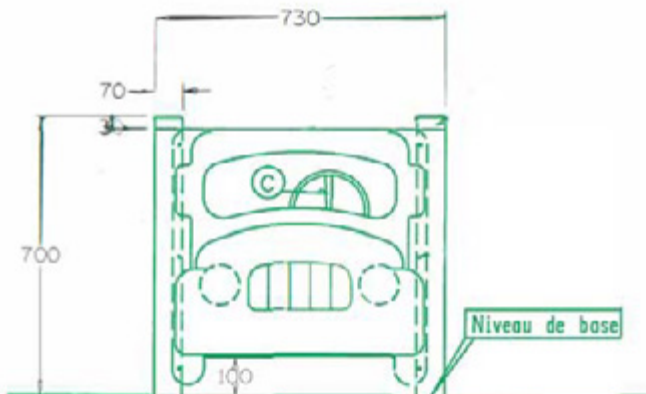

# PANNEAU D'ÉVEIL CAMION

Ref. CR003Z00

## SCHEMA :

## DIMENSIONS :

730 x 140 x 700 cm

## CARACTERISTIQUES :

- Panneau d'éveil pour les tout petit
- Composé de deux poteaux en bois de 70 x 70
- Chapeau en PVC rouge de protection
- Le panneau gris est en HPL épaisseur 10 mm
- Fixation : à sceller
- En option : sur platines
- Sol amortissant non obligatoire (HIC > 0)