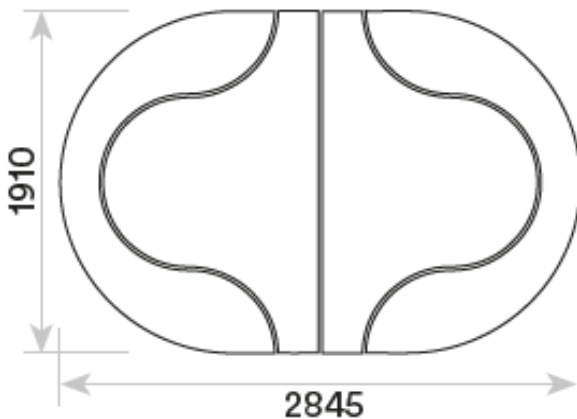

TABLE FUTTOC REF. EQ182Z00

DIMENSIONS :

2845 x 1910 x 70 cm

ESPACE NÉCESSAIRE :

1,91 x 2,85 m

ZONE DE SÉCURITÉ :

5,85 x 4,91 m

SCHEMA :

CARACTERISTIQUES :

- Table ovale très proche de celle du ping-pong
- Plateau en résine de polyester
- Pieds en acier laminés avec traitement zinc et peinture polyester
- Arrêtes et bords du panneau arrondis
- Résiste aux intempéries
- Les joueurs doivent faire passer par-dessus le filet un ballon de football fabriqué dans un matériau très léger
- Le futtoc se joue avec les pieds, la poitrine, la tête, les genoux
- Il s'agit d'un sport dynamique, amusant
- Conforme à la norme EN1176-1 : 2008
- Installation sur sol dur